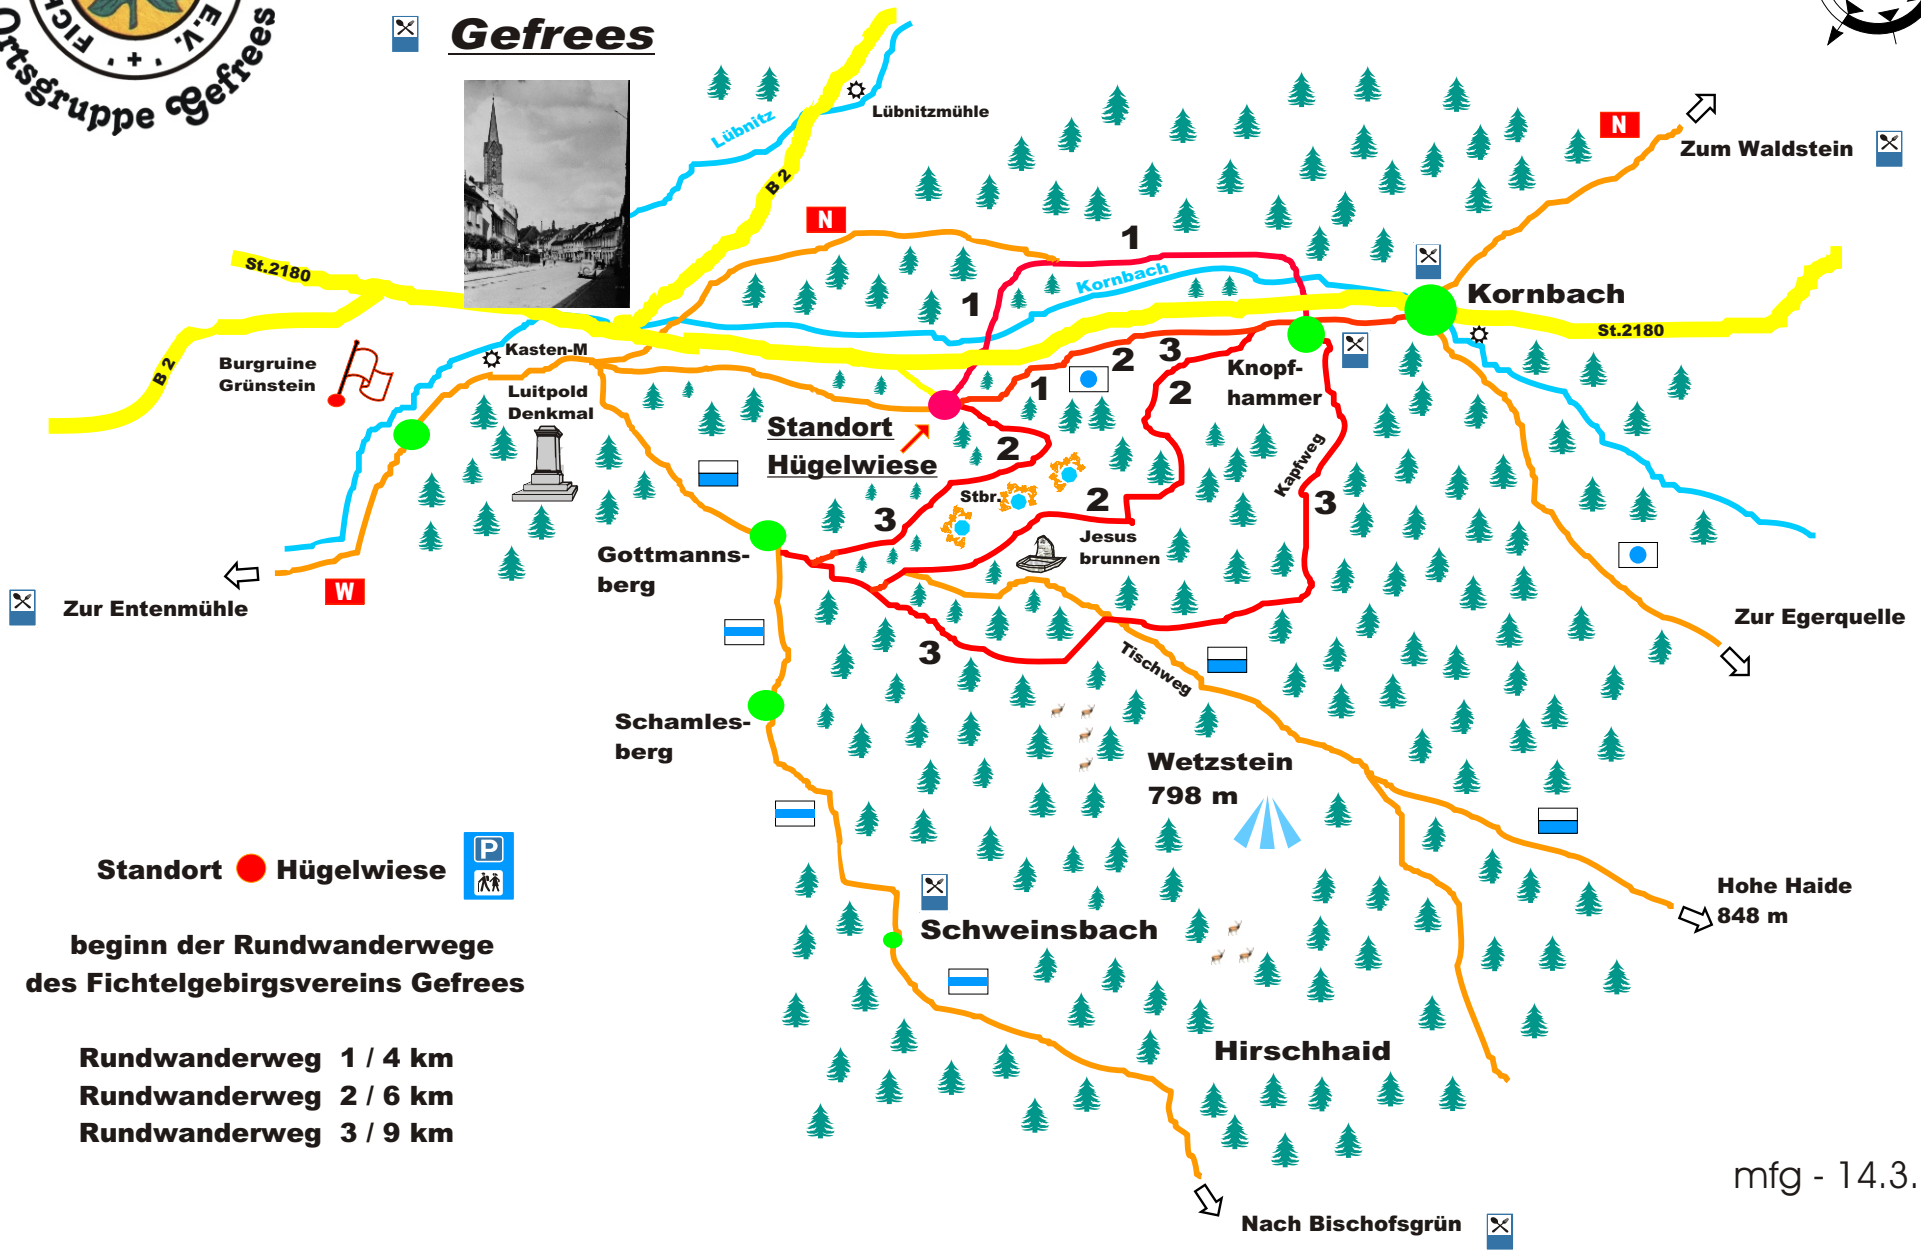

Gefrees

Standort ● **Hügelwiese** 

**beginn der Rundwanderwege
des Fichtelgebirgsvereins Gefrees**

- Rundwanderweg 1 / 4 km**
- Rundwanderweg 2 / 6 km**
- Rundwanderweg 3 / 9 km**